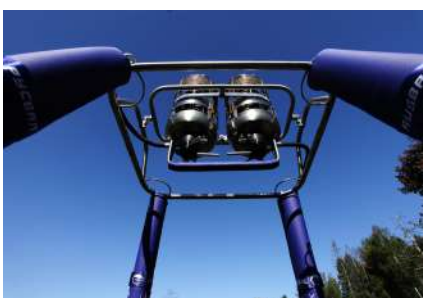

НАИМЕНОВАНИЕ	ОБЪЁМ ОБОЛОЧКИ	ВЕС
Феникс 2	от 950 - 3 000 м3	23 кг.
Феникс 2С	от 3 500 - 5 500 м3	26 кг.
Феникс 2О	от 4 500 - 5 500 м3	26 кг.
Феникс Х2	от 5 950 - 6 500 м3	30 кг.
Феникс Х2L	от 7 000 - 7 750 м3	38 кг.
Феникс Х2ТТ	от 8 500 - 10 000 м3	41 кг.

Гондолы								
Блоки горелок	Дуэт	Квартет Квартет Δ	Квинтет Квинтет Δ	Секстет Секстет Т	Отктет Т	Т10 Т12	ТТ12	ТТ16 ТТ20
Феникс 2								
Феникс 2С								
Феникс 2О								
Феникс Х2								
Феникс Х2L								
Феникс Х2ТТ								

- В комплект блока горелок входит ЗИП
- На блоки горелок «Феникс 2С», «Феникс 2О», «Феникс Х2», «Феникс Х2L», «Феникс Х2ТТ» устанавливается защитный тент.
- Ручка блока горелок представлена в пяти цветах: черный, синий, коричневый, красный, зеленый
- Дополнительно можно приобрести сумку для блока горелок.